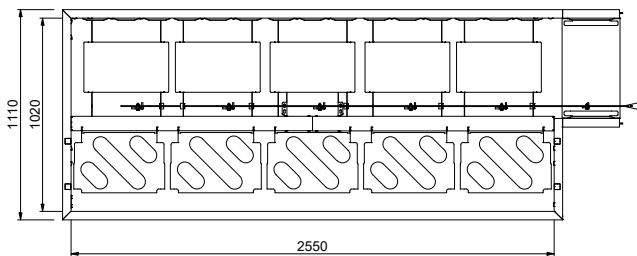

### Informazioni chiave

**Dimensioni esterne, larghezza:**

**865463 (HSDDS5LR)** 2940 mm

**Dimensioni esterne, profondità:**

1110 mm

**Dimensioni esterne, altezza:**

910 mm

**Peso netto:**

64 kg

**Regolazione altezza:**

50/50 mm

**Movimento cestello**

Da sinistra a destra

**Posizione per lavastoviglie**

Carico

**Materiale vasca**